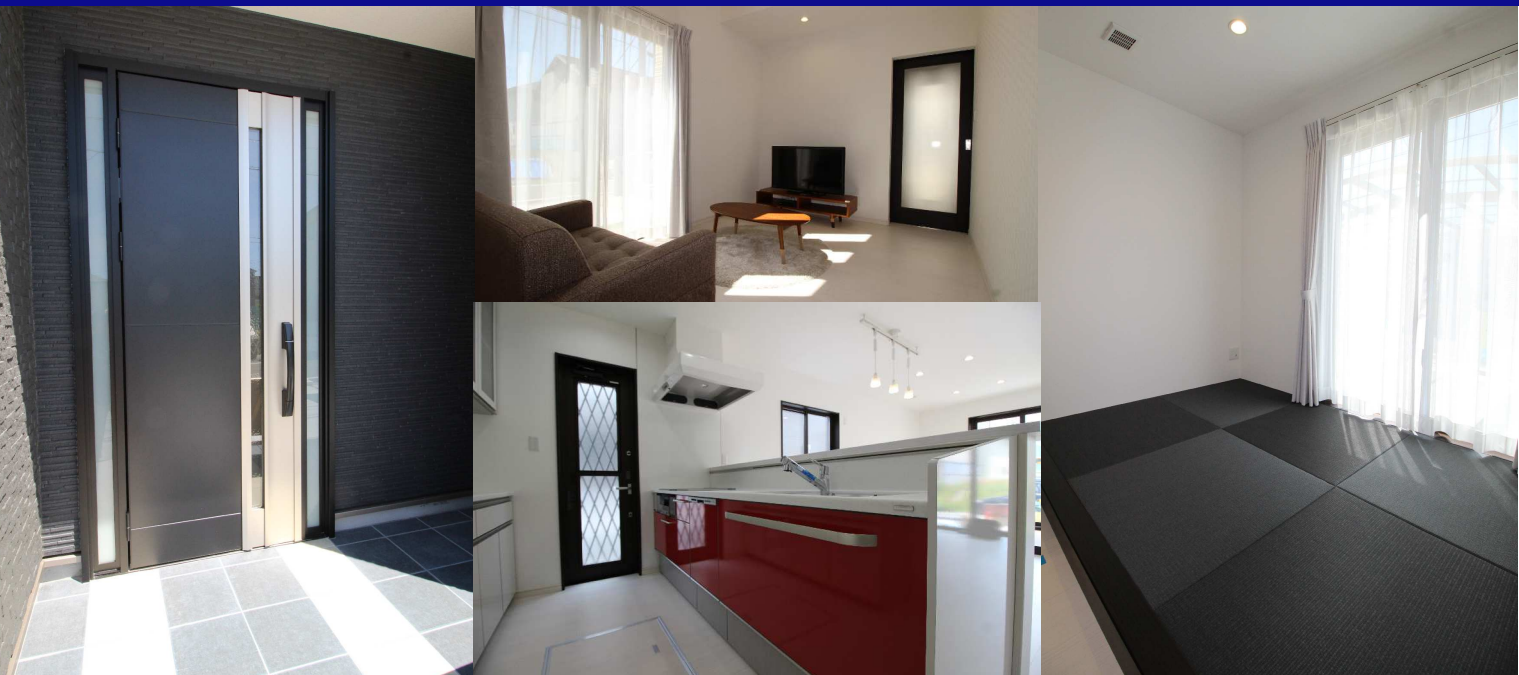

9/16(sat)~18(mon)・22(fri)~24(sun) イベント開催!

AM10:00~PM5:00【雨天開催】

城山台でイシンホームの全てがわかる!!!

太陽光発電
5.4kW
搭載

木津川市
城山台

イシンホーム自慢の設備、構造、建材を城山台の2会場でご覧いただけます。
ホームページやカタログだけではわからないところ、ありませんか？城山台で納得してください。

会場案内図

担当営業直通
080-1452-6333 (橋本)
ご不明な点などございましたら、
現地スタッフ直通電話まで！